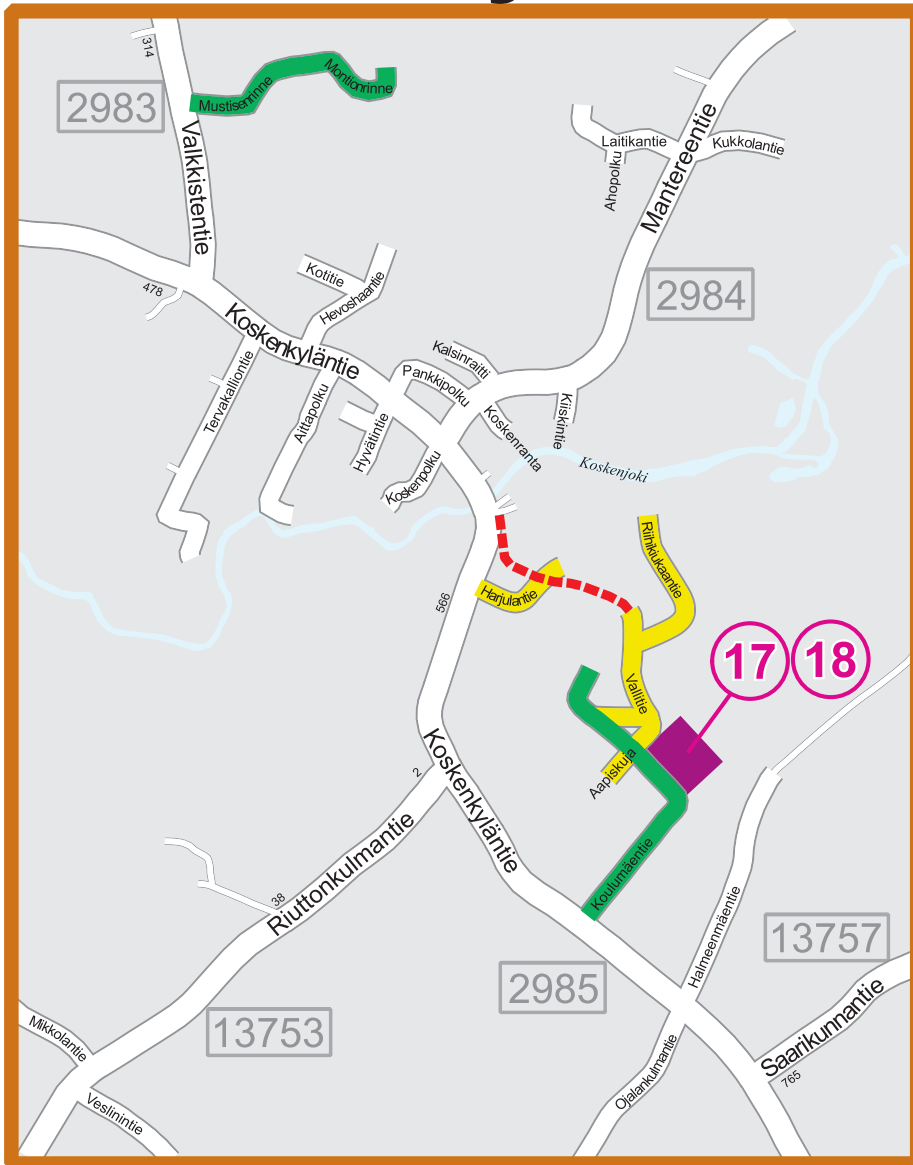

Koskenkylä

-  Hoitoluokka I; vilkkaat pääkadut 3 cm
-  Hoitoluokka II; muut kokooja- ja pääkadut 5 cm
-  Hoitoluokka III; tonttikadut 8 cm
-  Kevyeniikenteenväylät 5 cm
-  Kiinteistöt:
 - 17 Ylämäen koulu ja liikuntahalli
 - 18 Satumetsän päiväkoti